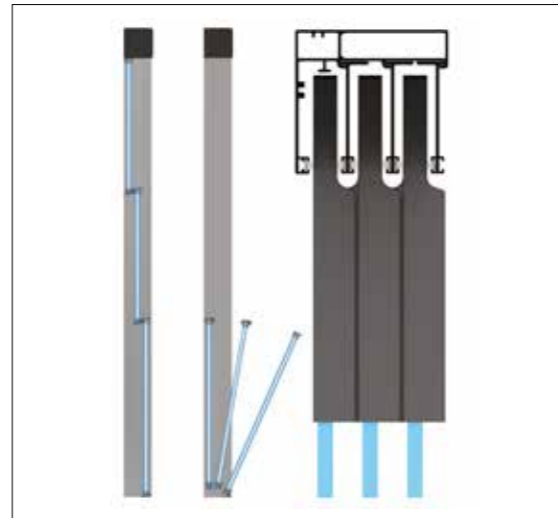

VGS Plus

Silinebilir Giyotin Sistemi

Erasable
Guillotine System

Size özel projelerde içerden silinebilir özelliği ile pratik ve kolay temizlenebilmesi için tasarlanan VGS-PLUS uzaktan kumandalı sistemimiz rahat, %100 kolay temizlik sağlar. Cam paneller, uzaktan kumanda ile açılır ya da kapanır. Aynı zamanda konut projelerinde önceden tasarlandığında korkuluk görevi de görür. Yüksek kalite standartları ile güvenli bir ortam için otomatik, silinebilir VGS-PLUS sistemini tercih edebilirsiniz.

It is designed for practical and easy cleaning with its wipeable feature in special projects VGS-PLUS remote control system provides comfortable, easy 100% cleaning. Glass panels can be opened or closed by remote control. It also acts as a railing when pre-designed in residential projects. For a safe environment with high quality standards, you can choose the automatic, erasable VGS-PLUS system.

Sistem	VGS-Plus Silinebilir Giyotin Sistemi
Cam Kalınlıkları	5+10,5+5 mm Temperli Isı Yalıtımlı Cam
Profil Rengi	Antrasit (RAL 7016) - Pres - RAL Renkleri
Maks. Genişlik	4000 mm
Maks. Yükseklik	3000 mm
Uzaktan Kumandalı Somfy Motor	

System	VGS-Plus Erasable Guillotine System
Glass Thicknesses	5+10,5+5 mm Tempered Heat Insulated Glass
Colour opt. for profiles	Anthracite (RAL 7016) - Raw - RAL Colours
Max. Width	4000 mm
Max. Height	3000 mm
Somfy Motors Remote Control