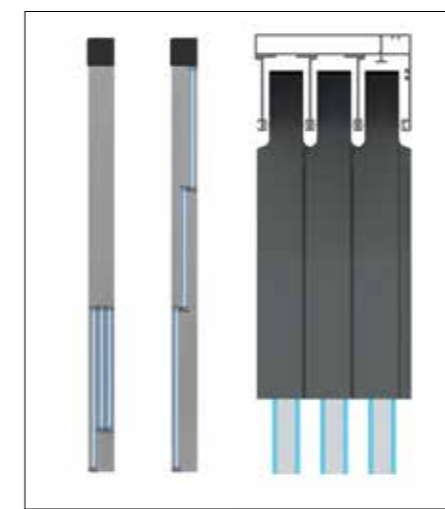

VGS-D

Isıcamlı Giyotin Sistemi

Double Glass Guillotine
System

VGS-D Isı Camlı giyotin sistemi ile kafe ve restoranlarınızda yaz-kış ısı kaybı yaşamadan estetik ve şık bir görünüme kavuşun. Kolay kullanımı, estetik görünümü ve uzun yıllar dayanıklı kalabilen yapısı sayesinde size sadece her mevsimin tadını çıkarmak kalsın.

With the VGS-D Heat Glass guillotine system, you get an aesthetic and stylish look in your cafés and restaurants without losing heat in summer and winter. Thanks to its easy-to-use, aesthetic appearance and long-lasting durability, you can simply enjoy all seasons.

Sistem	VGS-D Isıcamlı Giyotin Sistemi
Cam Kalınlıkları	5+10,5+5 mm Temperli Isı Yalıtımlı Cam
Profil Rengi	Antrasit (RAL 7016) - Pres - RAL Renkleri
Maks. Genişlik	4000 mm
Maks. Yükseklik	3000 mm
Uzaktan Kumandalı Somfy Motor	

System	VGS-D Insulated Guillotine System
Glass Thicknesses	5+10,5+5 mm Tempered Heat Insulated Glass
Colour opt. for profiles	Anthracite (RAL 7016) - Raw - RAL Colours
Max. Width	4000 mm
Max. Height	3000 mm
Somfy Motors Remote Control